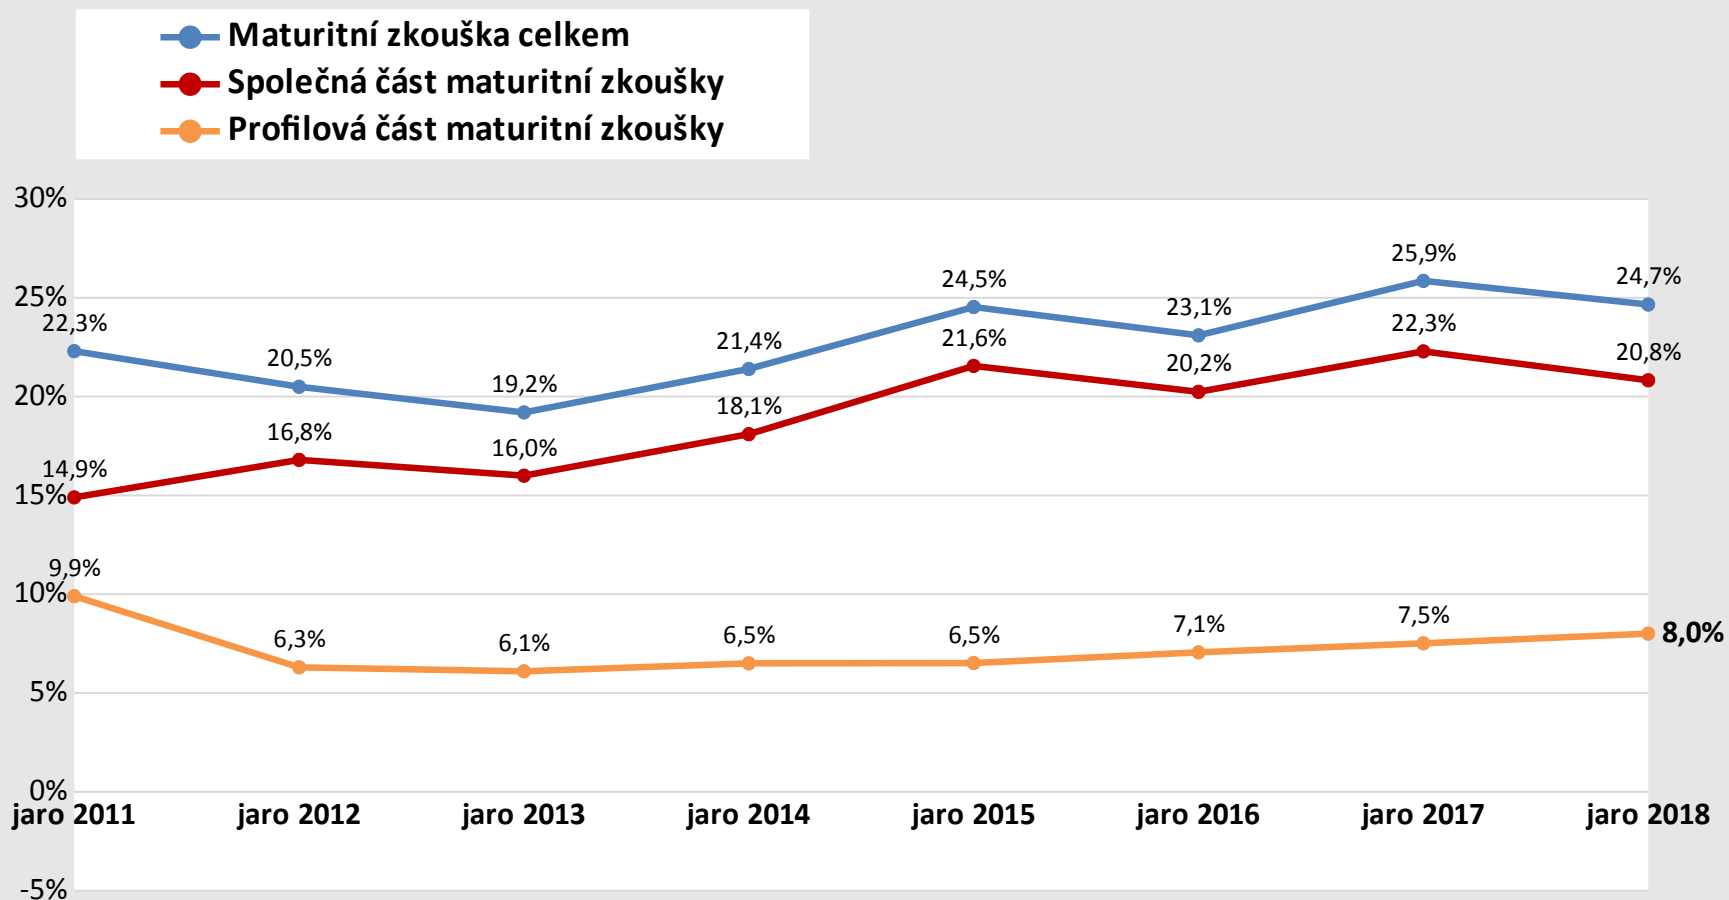

Maturitní zkouška

Vývoj neúspěšnosti – Pardubický kraj, jarní termín