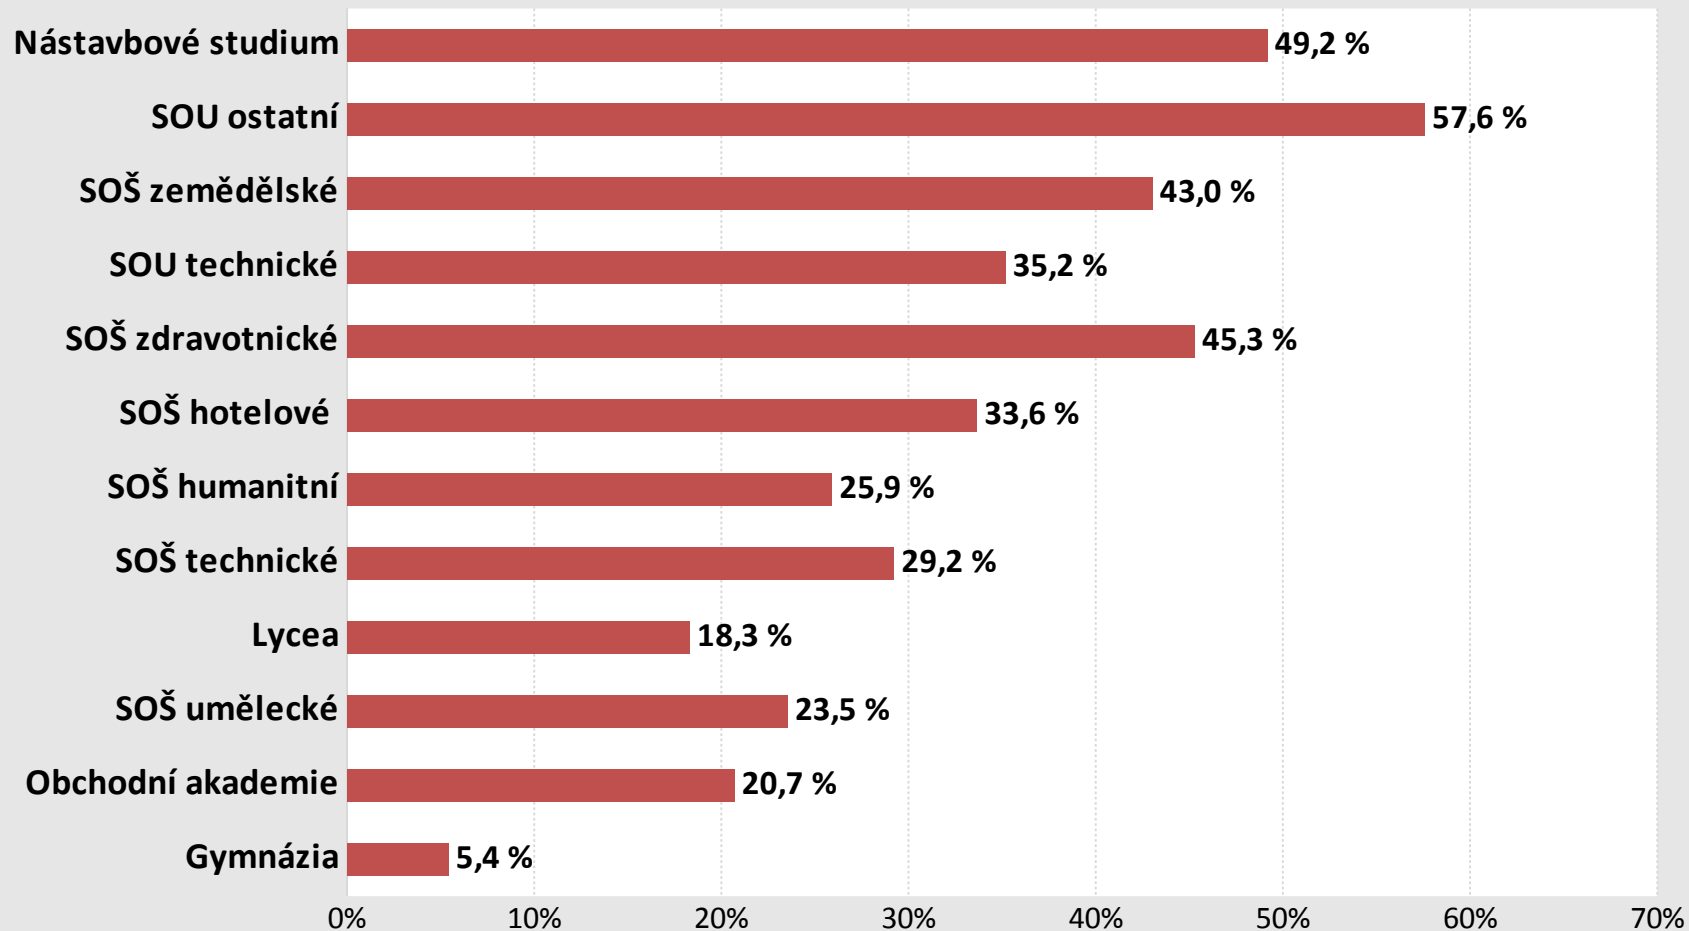

Maturitní zkouška celkem – podíl neúspěšných

Pardubický kraj, jarní termín 2018