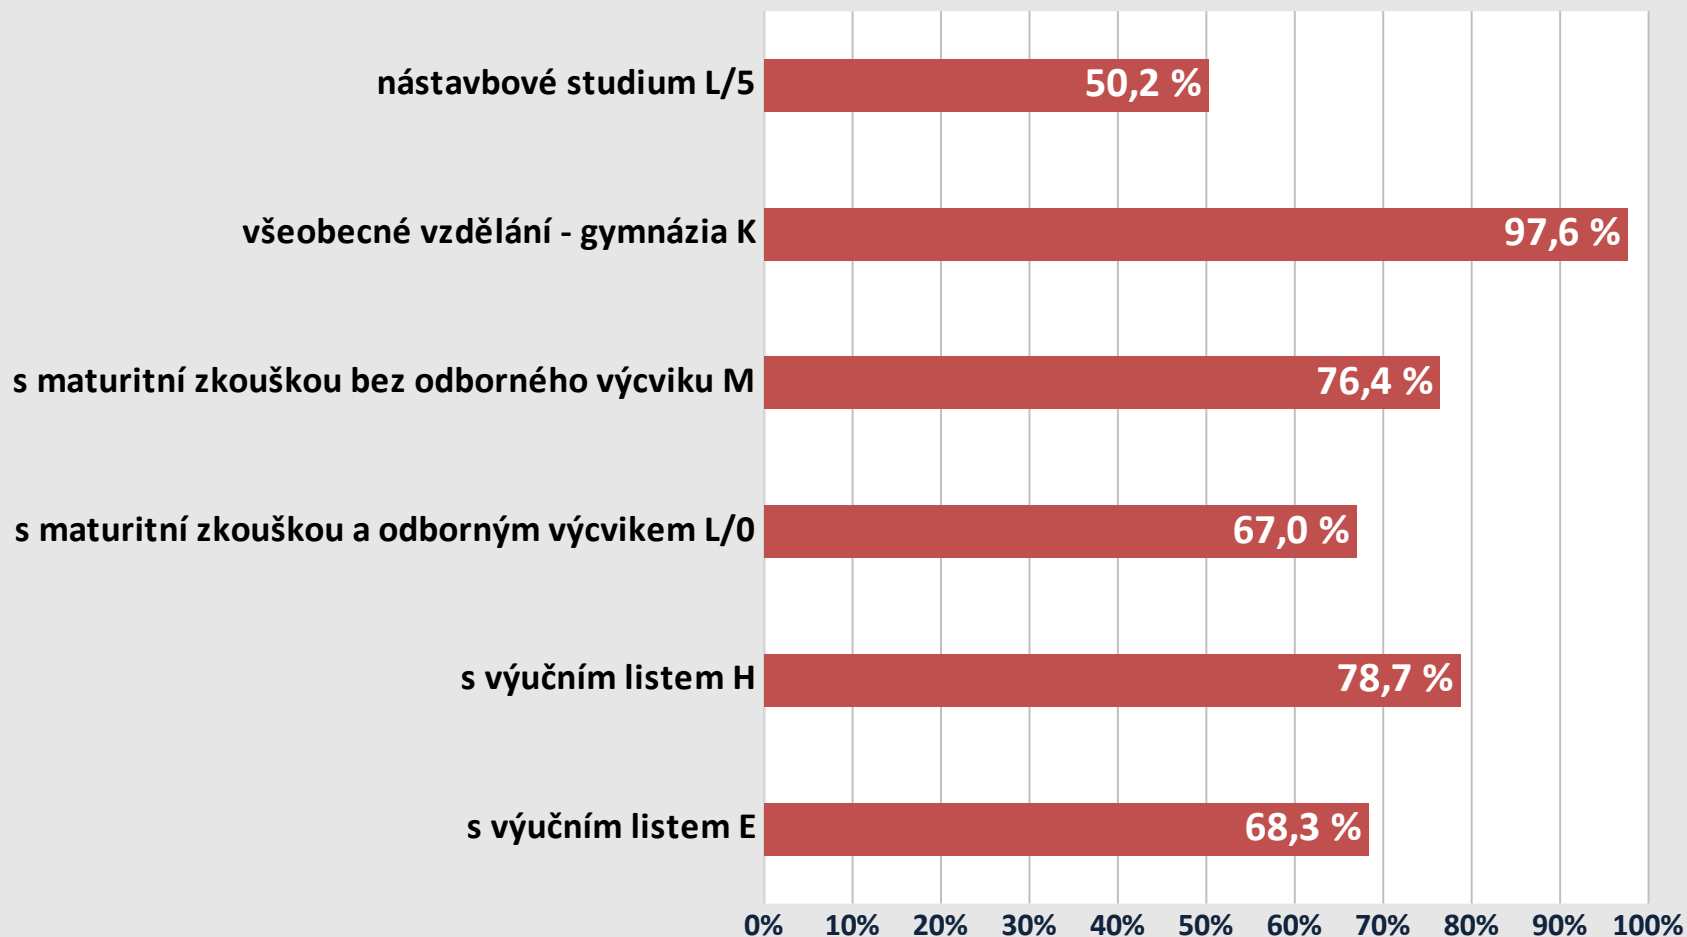

# Ukončování studia ve středních školách v Pardubickém kraji

Pardubický kraj

# Úspěšnost ukončování studia šk. rok 2016/2017